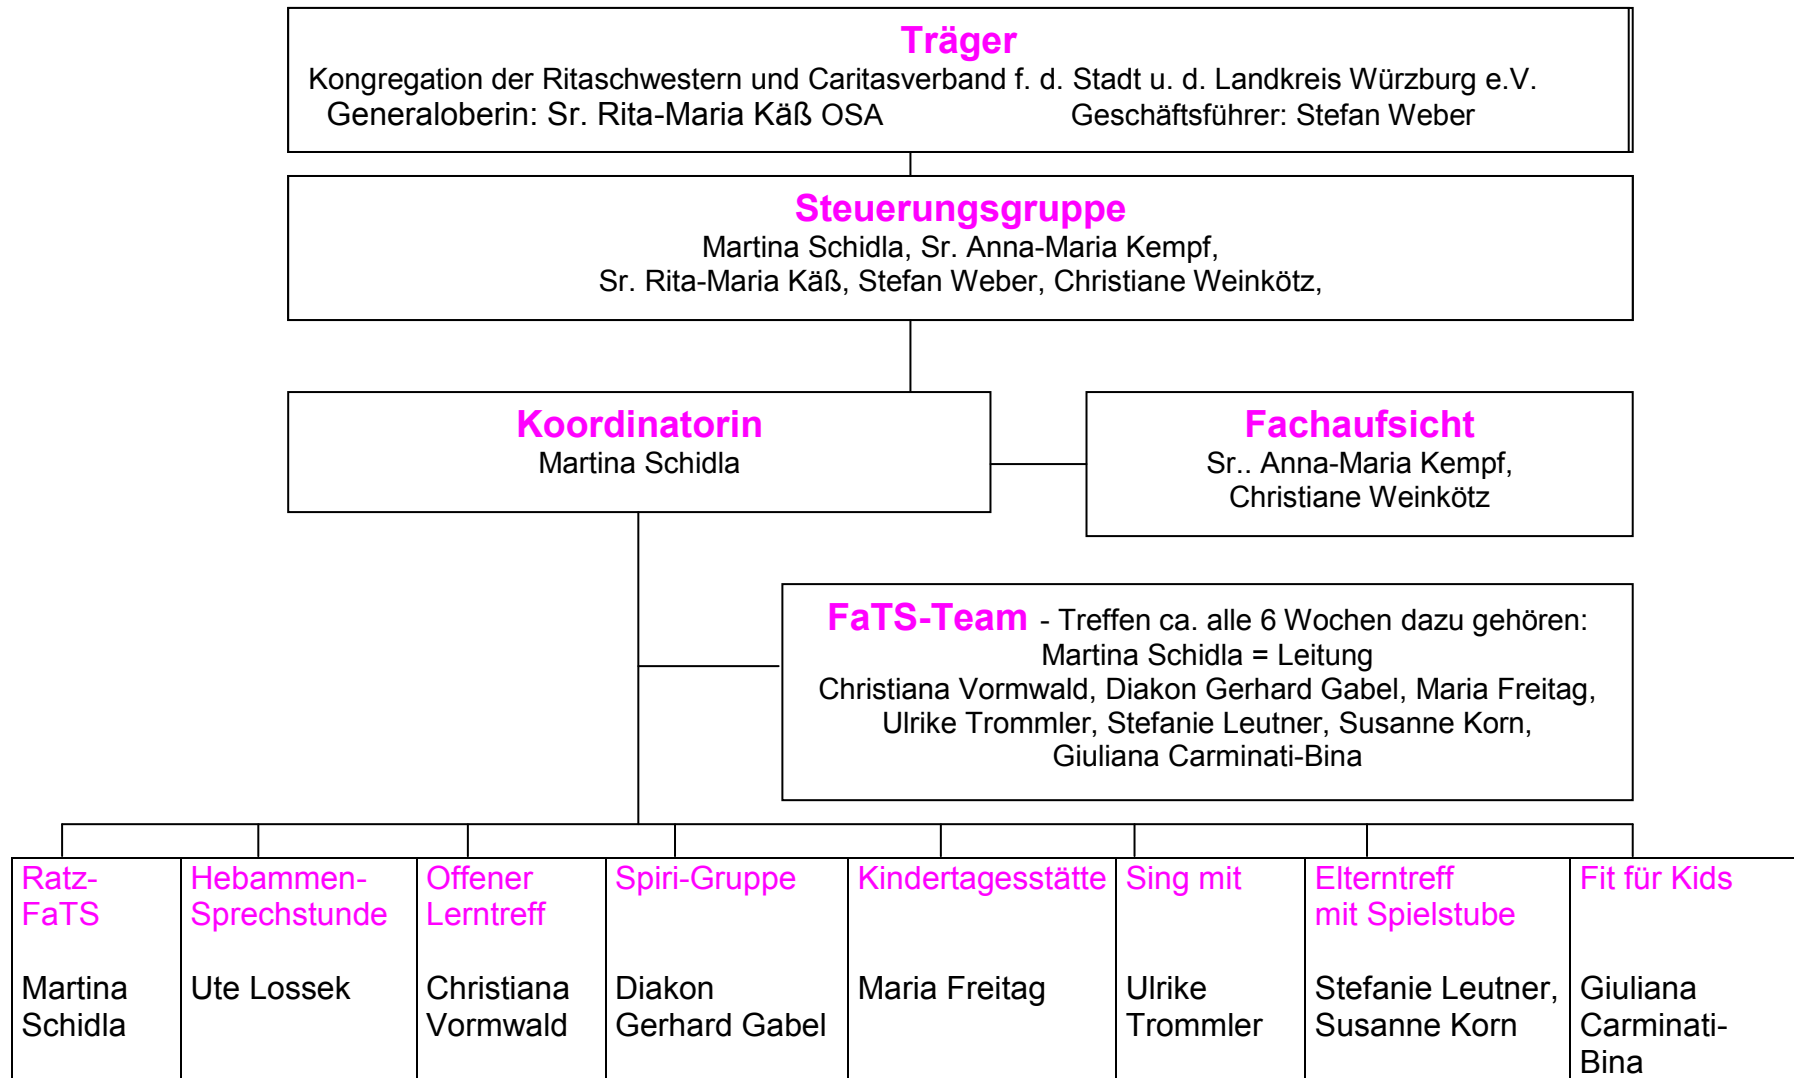

# Organigramm Familienstützpunkt/-treffpunkt Sanderau (FaTS) der Stadt Würzburg

Stand:17.01.2017